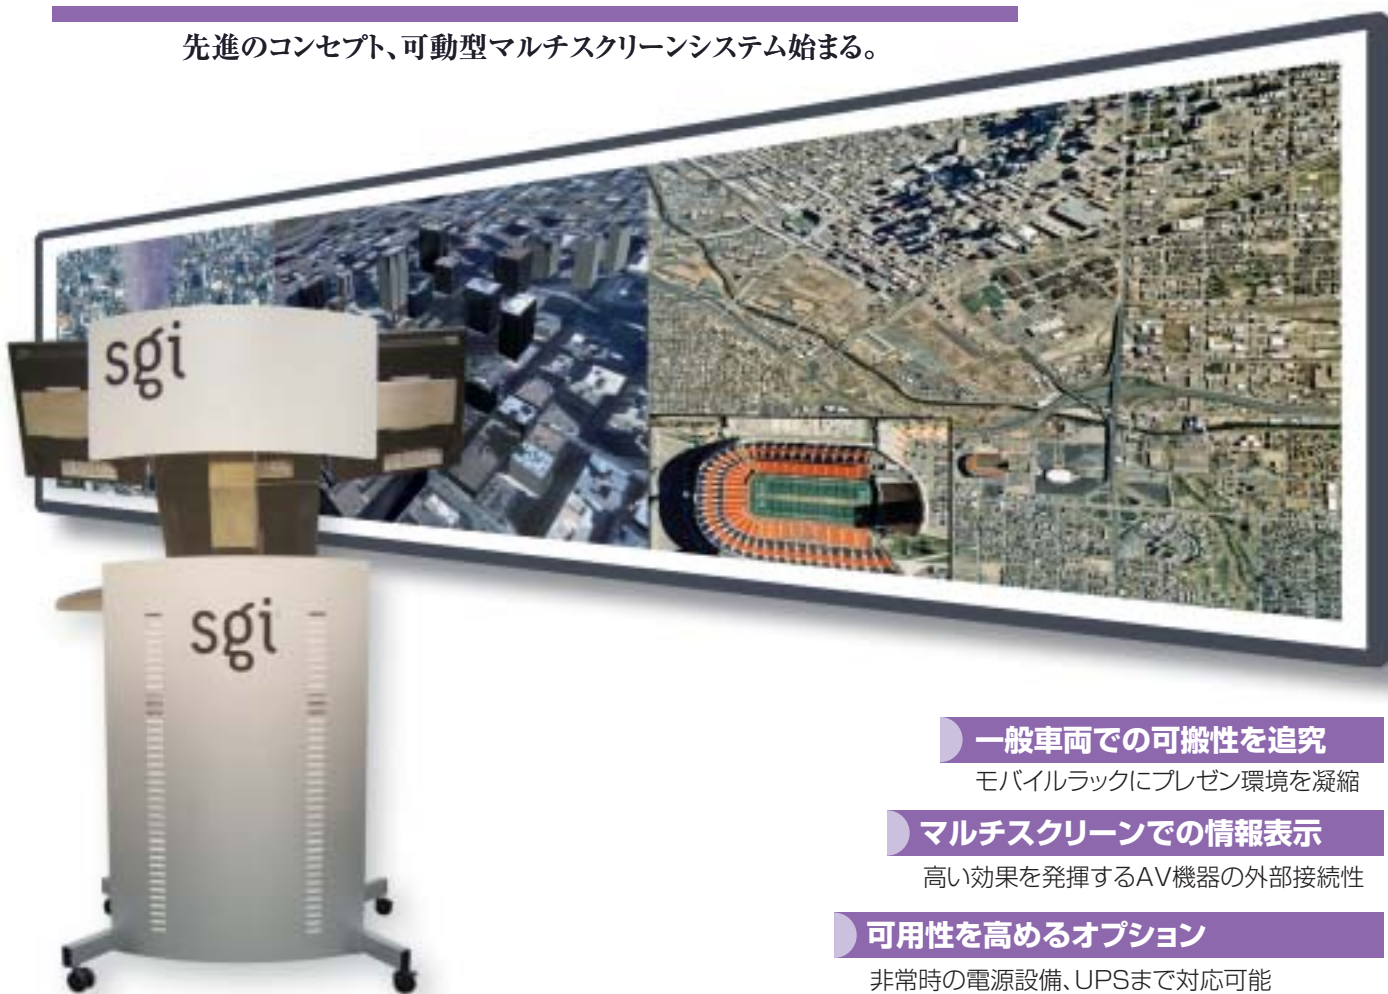

SGI® Viz Theater® Family

Mobile Viz Theater

モバイル ビズシアター

先進のコンセプト、可動型マルチスクリーンシステム始まる。

一般車両での可搬性を追求

モバイルラックにプレゼン環境を凝縮

マルチスクリーンでの情報表示

高い効果を発揮するAV機器の外部接続性

可用性を高めるオプション

非常時の電源設備、UPSまで対応可能

Mobile Viz Theater

モバイル ビズシアター

先進のコンセプト、可動型マルチスクリーンシステム始まる。

SGI® Viz Theater® Family

	Mobile Viz Theater	Viz Theater	CyberDome	Rinjokan
イメージ				
画面数	3	3	1	1
プロジェクター	LCD (2100 ANSI)	DLP (2100ANSI)	LCD (3000ANSI以上) ソフトウェアで歪み補正	LCD+特殊レンズ+映像補正機構
デジリング	なし	なし	-	-
立体視	なし	なし	あり	なし
解像度	XGA	XGA	SXGA	UXGA
人対数	1~20名	1~数十名	1~2名	1~数十名
サイズ	180インチ×1面	80インチ×3面	R 0.9m 視野角 H140° x V90°	R2m, H 3.2m 視野角 H120° x V90°
構成	PC	SGI® Onyx® 350	Silicon Graphics® Octane2™	Silicon Graphics Fuel™
用途	災害現場 小・中展示会 会議室	経営会議 展示会プレゼン テーション 研究発表	都市開発 建築・商品設計 各種シミュレータ 各種研究分野	博物館展示 イベント映像展示 ライドシステム 各種シミュレータ 施設案内表示

Mobile Viz Theaterの多彩な応用分野

大地震など災害発生時の機動力を活かした
緊急指令センターシステム

トレーニングやプレゼンテーション
(企業、学校、美術館、ホールなどの
会議室や展示室)

可動型デモンストレーションツール(プライベートショー、
屋外の展示会、ショールーム、キャンペーン
などの多様なイベント)

■オールインワンパッケージ(基本構成)

▲操作卓(ロゴはイメージです)

▲182インチスクリーン(稼動時)