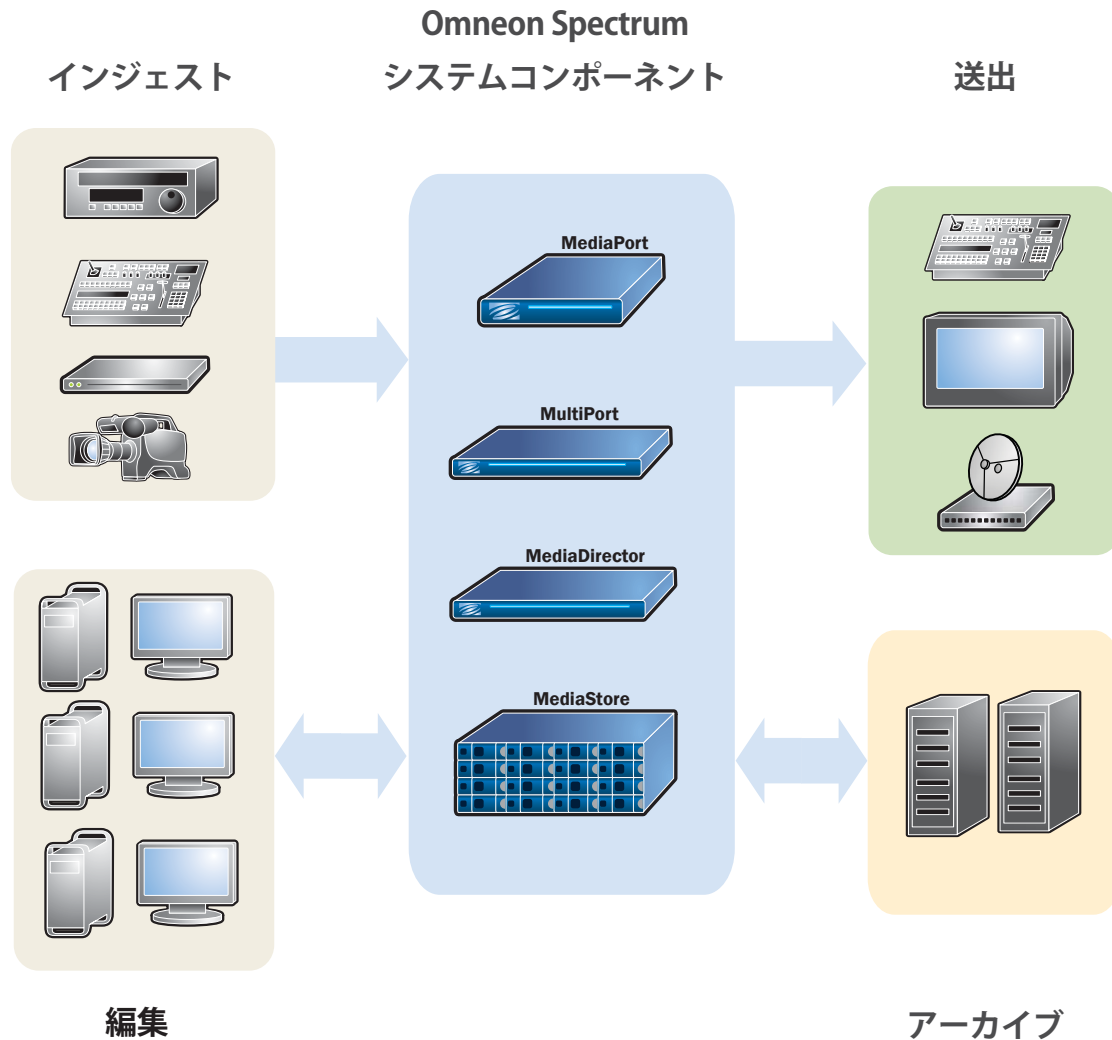

The Omneon Spectrum System Architecture

Omneon Spectrumのカギとなるのは、柔軟な構成と高い信頼性を持つシステムを構築するための、業界標準の接続規格を使用したモジュール構造による設計です。一つのシステムには複数のMediaDirectorシステムユニットを接続することができ、冗長性の確保、チャンネル数の追加、ストレージ容量の拡張及びネットワーク帯域幅の増大を実現しています。ストレージおよびI/Oコンポーネントも簡単にしかも迅速に追加することができ、また大抵はシステムをランダウンすることなく設定工事が行えます。

Omneon社製品の最新情報については、弊社ニュースレター (<http://www.omneon.com/update-me>) にご登録ください。